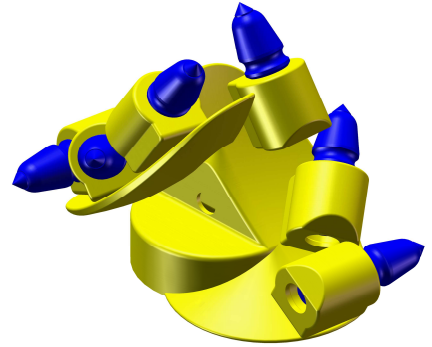

Punte pilota con picchi
Fish tail pilot bit with picks

Diametro esterno		Altezza totale	Peso		Codice
Outside diameter		Total Height	Weight		Part Number
Øe (mm)	Øe (inch)	H (mm)	kg	lbs	
122	4,8	85	1,4	48,8	RP-MR35
157	6,2	109	2,3	80,7	RP-MR45
209	8,2	146	4,1	9,0	RP-MR60
244	9,6	170	5,5	12,2	RP-MR70
279	11,0	194	7,2	255,1	RP-MR80
349	13,7	243	11,3	398,6	RP-MR100

Carandina s.r.l. RIVENDE questi tipi di articoli e NON li produce - Carandina s.r.l. resells ONLY these parts