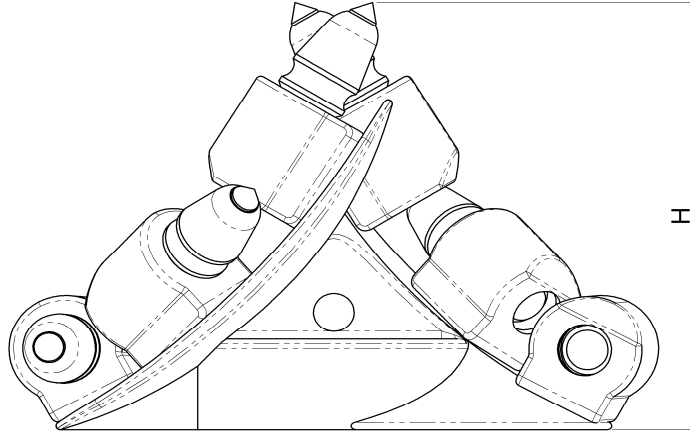

Punte pilota con picchi
Fish tail pilot bit with picks

Diametro esterno		Altezza totale	Peso		Codice
Outside diameter		Total Height	Weight		Part Number
Øe (mm)	Øe (inch)	H (mm)	kg	lbs	
122	4,8	85	1,4	48,8	RP-MR35
157	6,2	109	2,3	80,7	RP-MR45
209	8,2	146	4,1	9,0	RP-MR60
244	9,6	170	5,5	12,2	RP-MR70
279	11,0	194	7,2	255,1	RP-MR80
349	13,7	243	11,3	398,6	RP-MR100

Carandina s.r.l. RIVENDE questi tipi di articoli e NON li produce - Carandina s.r.l. resells ONLY these parts