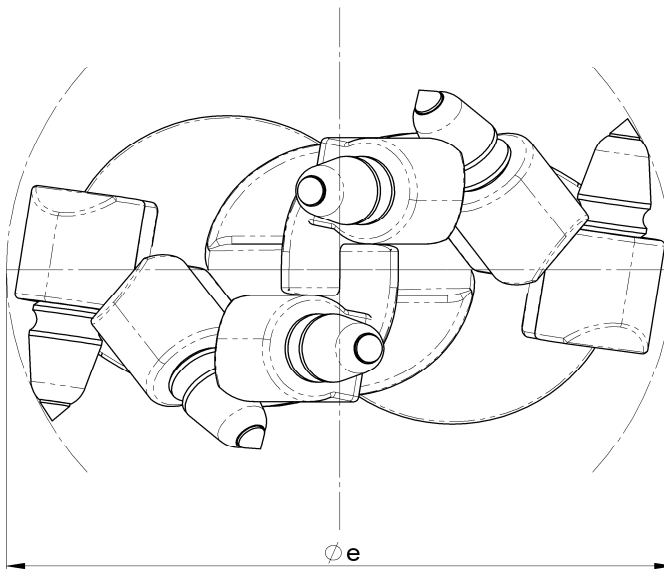

Punte pilota con picchi
Fish tail pilot bit with picks

Diametro esterno		Altezza totale	Peso		Codice
Outside diameter		Total Height	Weight		Part Number
Øe (mm)	Øe (inch)	H (mm)	kg	lbs	
122	4,8	85	1,4	48,8	RP-MR35
157	6,2	109	2,3	80,7	RP-MR45
209	8,2	146	4,1	9,0	RP-MR60
244	9,6	170	5,5	12,2	RP-MR70
279	11,0	194	7,2	255,1	RP-MR80
349	13,7	243	11,3	398,6	RP-MR100

Carandina s.r.l. RIVENDE questi tipi di articoli e NON li produce - Carandina s.r.l. resells ONLY these parts