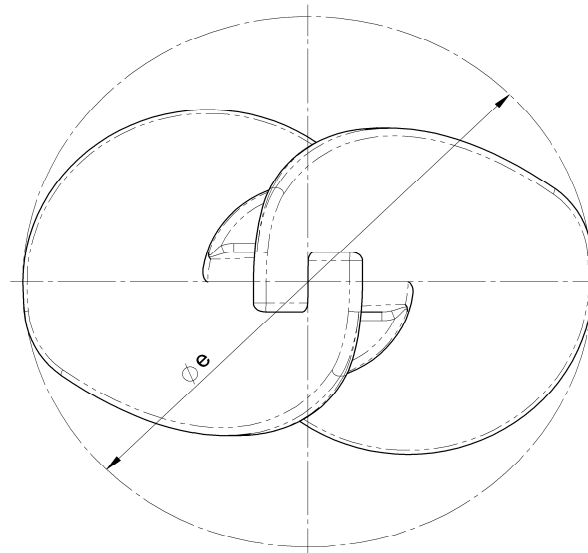

Punte pilota per argilla
Fish tail clay pilot bit

Diametro esterno		Altezza totale	Peso		Codice
Outside diameter		Total Height	Weight		Part Number
Øe (mm)	Øe (inch)	H (mm)	kg	lbs	
64	2,5	122,5 ~	0,3	0,6	RP-M25
89	3,5	123,5 ~	0,5	1,7	RP-M35
114	4,5	124,5 ~	0,8	29,3	RP-M45
127	5	125 ~	1,0	36,2	RP-M50
152	6	126 ~	1,5	3,3	RP-M60
178	7	127 ~	2,0	4,4	RP-M70
203	8	128 ~	2,6	92,6	RP-M80
254	10	130 ~	4,1	144,6	RP-M100