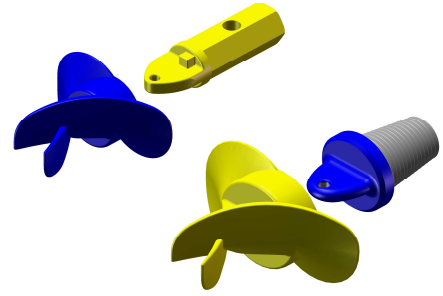

Punte pilota per argilla
Fish tail clay pilot bit

Diametro esterno		Altezza totale	Peso		Codice
Outside diameter		Total Height	Weight		Part Number
Øe (mm)	Øe (inch)	H (mm)	kg	lbs	
64	2,5	122,5 ~	0,3	0,6	RP-M25
89	3,5	123,5 ~	0,5	1,7	RP-M35
114	4,5	124,5 ~	0,8	29,3	RP-M45
127	5	125 ~	1,0	36,2	RP-M50
152	6	126 ~	1,5	3,3	RP-M60
178	7	127 ~	2,0	4,4	RP-M70
203	8	128 ~	2,6	92,6	RP-M80
254	10	130 ~	4,1	144,6	RP-M100