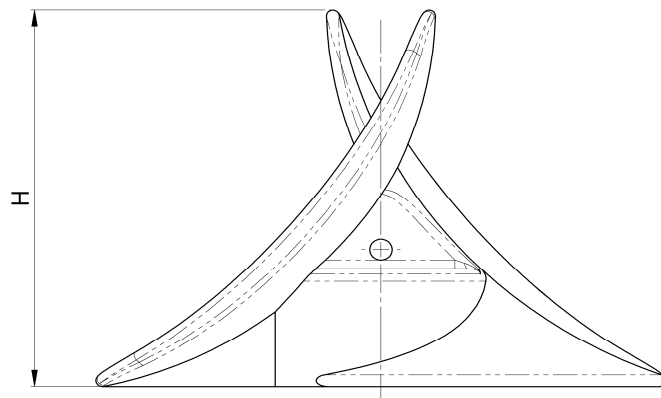

Punte pilota per argilla
Fish tail clay pilot bit

Diametro esterno		Altezza totale	Peso		Codice
Outside diameter		Total Height	Weight		Part Number
Øe (mm)	Øe (inch)	H (mm)	kg	lbs	
64	2,5	122,5 ~	0,3	0,6	RP-M25
89	3,5	123,5 ~	0,5	1,7	RP-M35
114	4,5	124,5 ~	0,8	29,3	RP-M45
127	5	125 ~	1,0	36,2	RP-M50
152	6	126 ~	1,5	3,3	RP-M60
178	7	127 ~	2,0	4,4	RP-M70
203	8	128 ~	2,6	92,6	RP-M80
254	10	130 ~	4,1	144,6	RP-M100